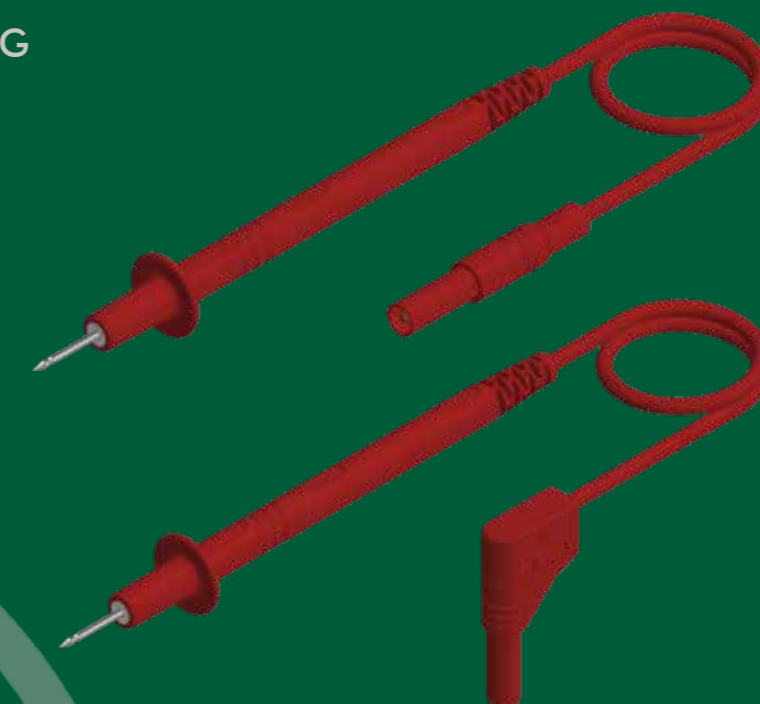

PL 2700 S / PL 2700 S W

4 MM SICHERHEITS-PRÜFLEITUNG

4 MM SAFETY TEST PROBE LEAD

NEW

Überzeugen Sie sich von unserer Leistungsvielfalt.
Fordern Sie unsere Prospekte an!

SKS T&M Katalog
Nr. 5-01000-004-2008

AS-Interface
Nr. 5-010000-002-2008

SKS Stifflisten
Nr. 5-01000-008-2008

SKS Edelstahl
Nr. 5-01000-008-2008

SKS Ventilstecker
Nr. 5-01000-001-2010

SKS Customized housing
Nr. 5-01000-001-2017

SKS Übersicht
Nr. 5-01000-001-2016